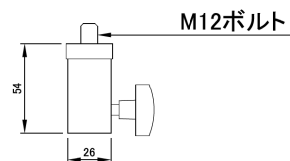

照明本体

電源線(約5m)

電源スイッチ
(160W/OFF/100W)

アルミ製スタンション

バルーンを外して、付属アイボルトを付けて
スポットライトとして使用可能

商品型番	電源プラグ形状
MN-BL160A-100V	AC125V単相2芯
MN-BL160B-200V	AC250V単相3芯

商品名	バルーンライト
定格入力電圧	AC100~200V 50/60Hz
消費電力	160w/100w 2段階調整可能
IP等級	IP65
最大定格光束(バルーンなし)	22,100lm±10%
発光効率(バルーンなし)	138lm/W以上
LEDモジュール寿命	40,000時間
光源色温度	5000K
演色評価数	≥Ra80
作動温度	-15°C~+45°C
重量	2.0kg(照明本体)/1.9kg(スタンション)