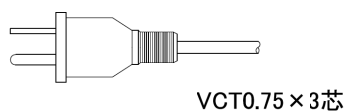

照明本体

電源線(約5m)

電源スイッチ
(160W/OFF/100W)

アルミ製スタンション

バルーンを外して、付属アイボルトを付けて
スポットライトとして使用可能

商品型番	電源プラグ形状
MN-BL160A-100V	AC125V単相2芯
MN-BL160B-200V	AC250V単相3芯

商品名	バルーンライト
定格入力電圧	AC100~200V 50/60Hz
消費電力	160w/100w 2段階調整可能
IP等級	IP65
最大定格光束(バルーンなし)	22,100lm±10%
発光効率(バルーンなし)	138lm/W以上
LEDモジュール寿命	40,000時間
光源色温度	5000K
演色評価数	≥Ra80
作動温度	-15°C~+45°C
重量	2.0kg(照明本体)/1.9kg(スタンション)