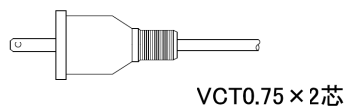

照明本体

電源線(約5m)

電源スイッチ
(160W/OFF/100W)

アルミ製スタンション

バルーンを外して、付属アイボルトを付けて
スポットライトとして使用可能

商品型番	電源プラグ形状
MN-BL160A-100V	AC125V単相2芯
MN-BL160B-200V	AC250V単相3芯

商品名	バルーンライト
定格入力電圧	AC100~200V 50/60Hz
消費電力	160w/100w 2段階調整可能
IP等級	IP65
最大定格光束(バルーンなし)	22,100lm±10%
発光効率(バルーンなし)	138lm/W以上
LEDモジュール寿命	40,000時間
光源色温度	5000K
演色評価数	≥Ra80
作動温度	-15°C~+45°C
重量	2.0kg(照明本体)/1.9kg(スタンション)