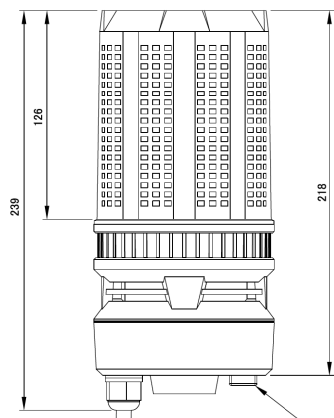

照明本体

電源線(約5m)

電源スイッチ
(160W/OFF/100W)

アルミ製スタンション

バルーンを外して、付属アイボルトを付けて
スポットライトとして使用可能

商品型番	電源プラグ形状
MN-BL160A-100V	AC125V単相2芯
MN-BL160B-200V	AC250V単相3芯

商品名	バルーンライト
定格入力電圧	AC100~200V 50/60Hz
消費電力	160w/100w 2段階調整可能
IP等級	IP65
最大定格光束(バルーンなし)	22,100lm±10%
発光効率(バルーンなし)	138lm/W以上
LEDモジュール寿命	40,000時間
光源色温度	5000K
演色評価数	≥Ra80
作動温度	-15°C~+45°C
重量	2.0kg(照明本体)/1.9kg(スタンション)