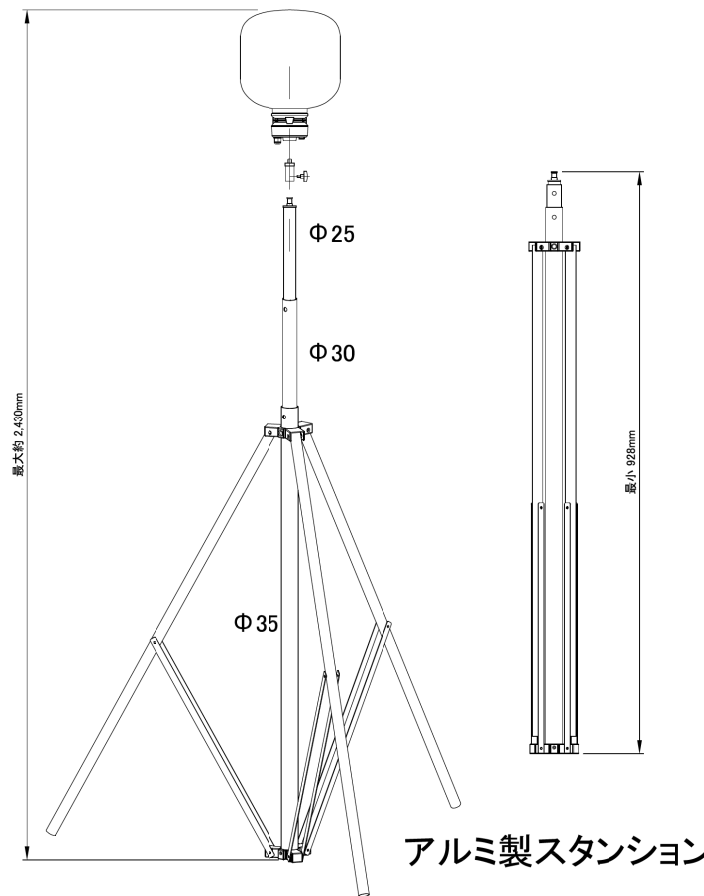

照明本体

電源線(約5m)

電源スイッチ
(160W/OFF/100W)

アルミ製スタンション

バルーンを外して、付属アイボルトを付けて
スポットライトとして使用可能

商品型番	電源プラグ形状
MN-BL160A-100V	AC125V単相2芯
MN-BL160B-200V	AC250V単相3芯

商品名	バルーンライト
定格入力電圧	AC100~200V 50/60Hz
消費電力	160w/100w 2段階調整可能
IP等級	IP65
最大定格光束(バルーンなし)	22,100lm±10%
発光効率(バルーンなし)	138lm/W以上
LEDモジュール寿命	40,000時間
光源色温度	5000K
演色評価数	≥Ra80
作動温度	-15°C~+45°C
重量	2.0kg(照明本体)/1.9kg(スタンション)